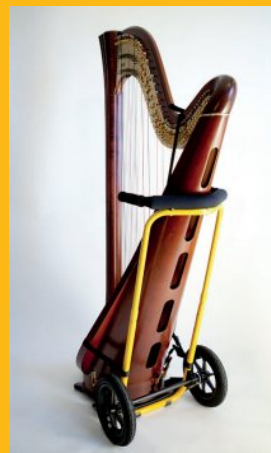

Auflagen für Resonanzkörper:

- weich gepolstert
- guter Seitenhalt durch V-Form

Zwei Spanngurte für sicheren Transport

Griffe, optimal angeordnet

- rundum Schutz durch Gummiformteile
- griffiger, strapazierfähiger Profilmgummi auf dem Schaufelboden

- Steckachsen mit Schnellverschluss
- extra verstärkte Markenbereifung

Breite ca. 60cm; geeignet für alle standardmäßigen Aufzüge, Türen, Bahn (ICE), etc.

Zusammengelegt passt der **HARPO**® zur Harfe noch ins Auto.

Der **HARPO**® ist in Sekundenschnelle zerlegt.

Preis: € 569.-

HARPO® mit **Scheibenbremse**, optimal wenn Sie oft **starke Steigungen** (Rampen, etc.) mit Ihrem Instrument bewältigen müssen.

Preis: € 720.-

NEU TransHarp® HarfenTrolley

Der **TransHarp**® - HarfenTrolley ist ein leicht zu handhabender Begleiter um Ihre Harfe zu transportieren - egal ob zum Konzert, vom Einspielraum auf die Bühne, in der Musikschule...